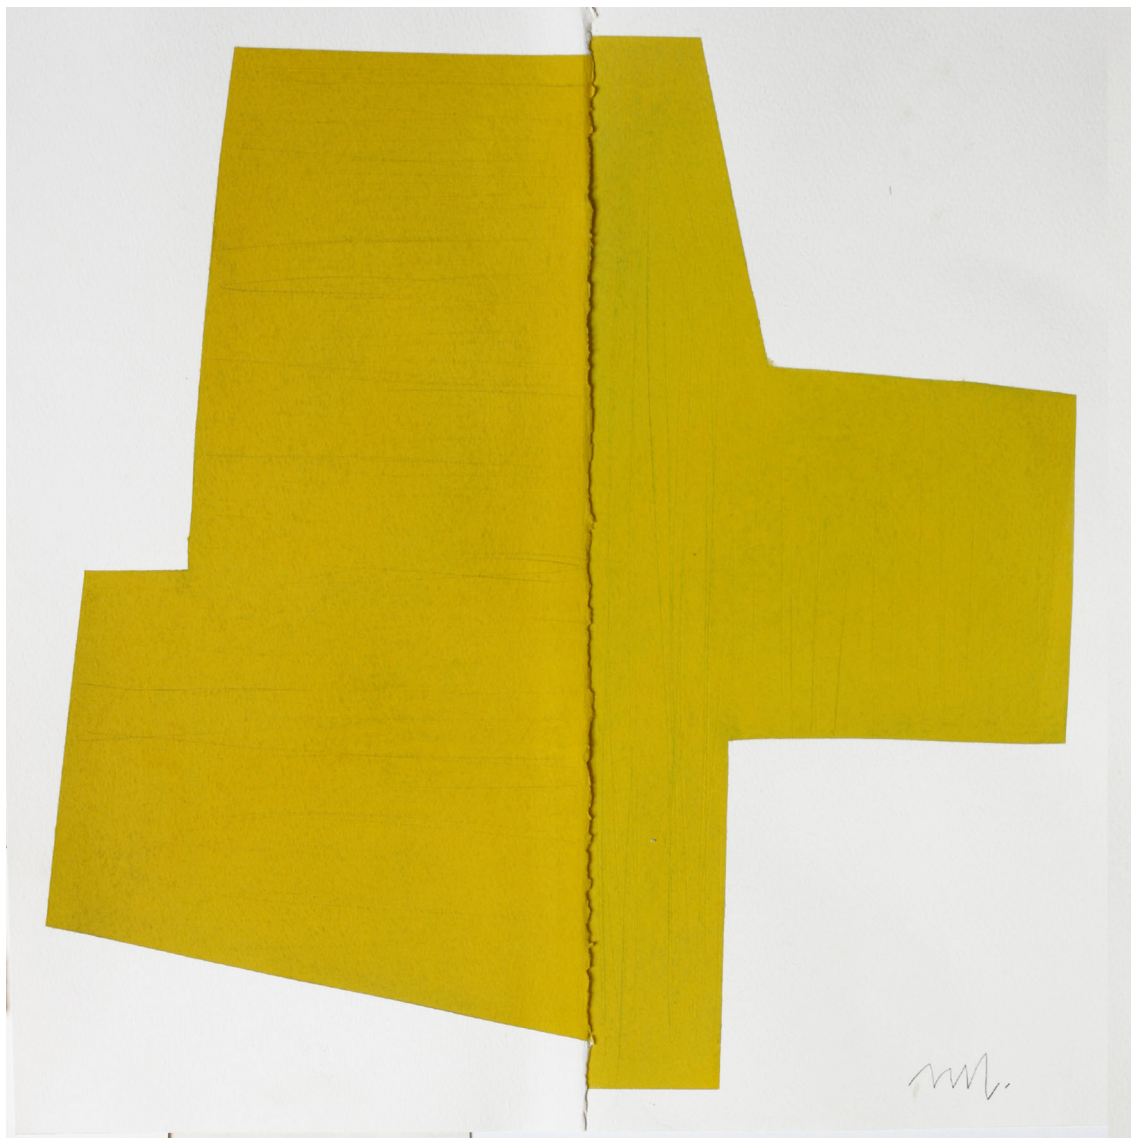

Couleurs des champs 48, 2020

VINÇA MONADÉ

Couleurs des champs 48, 2020

Pastel sur papier arche, encadré

40 x 40 cm

Pièce unique

Signé

N° INV monv_107