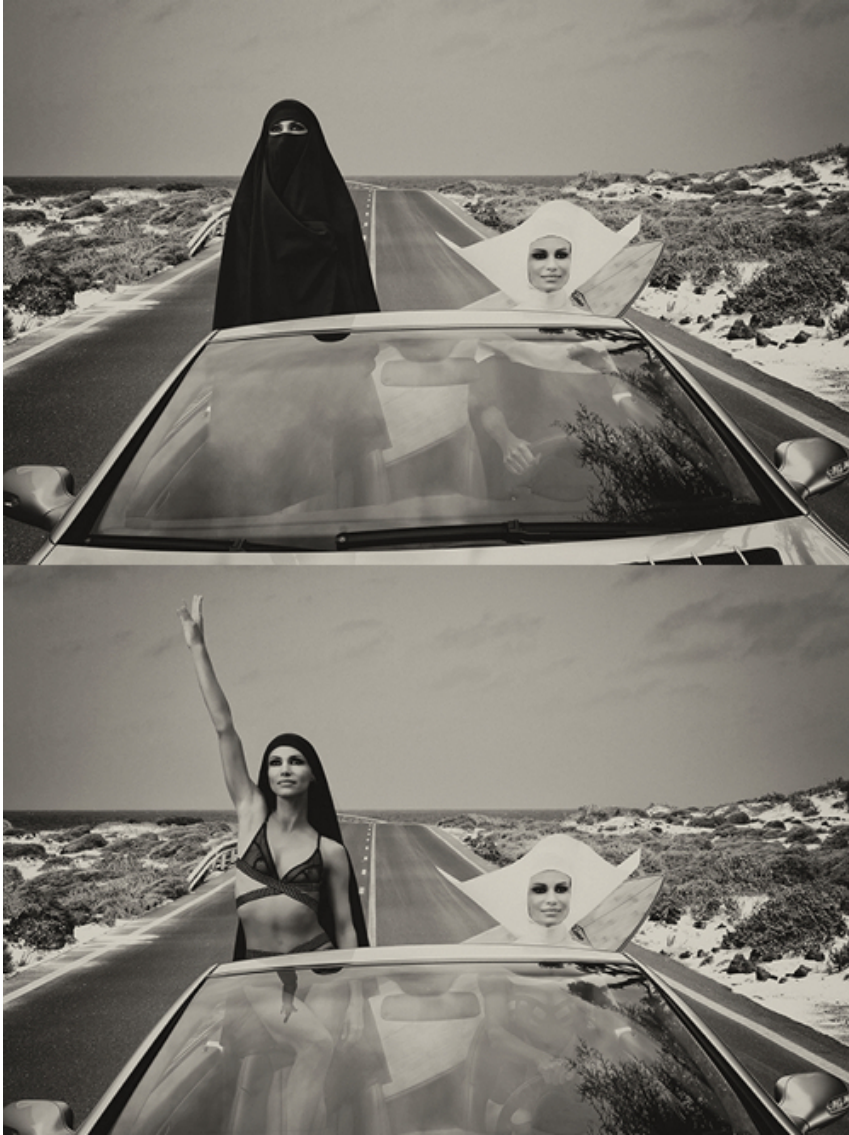

Thelma & Louise, 2019

CÉCILE PLAISANCE

Thelma & Louise, 2019

Lens

Tirage lenticulaire

90 x 125 cm

Edition de 8 ex + 2 AP

Signé et numéroté