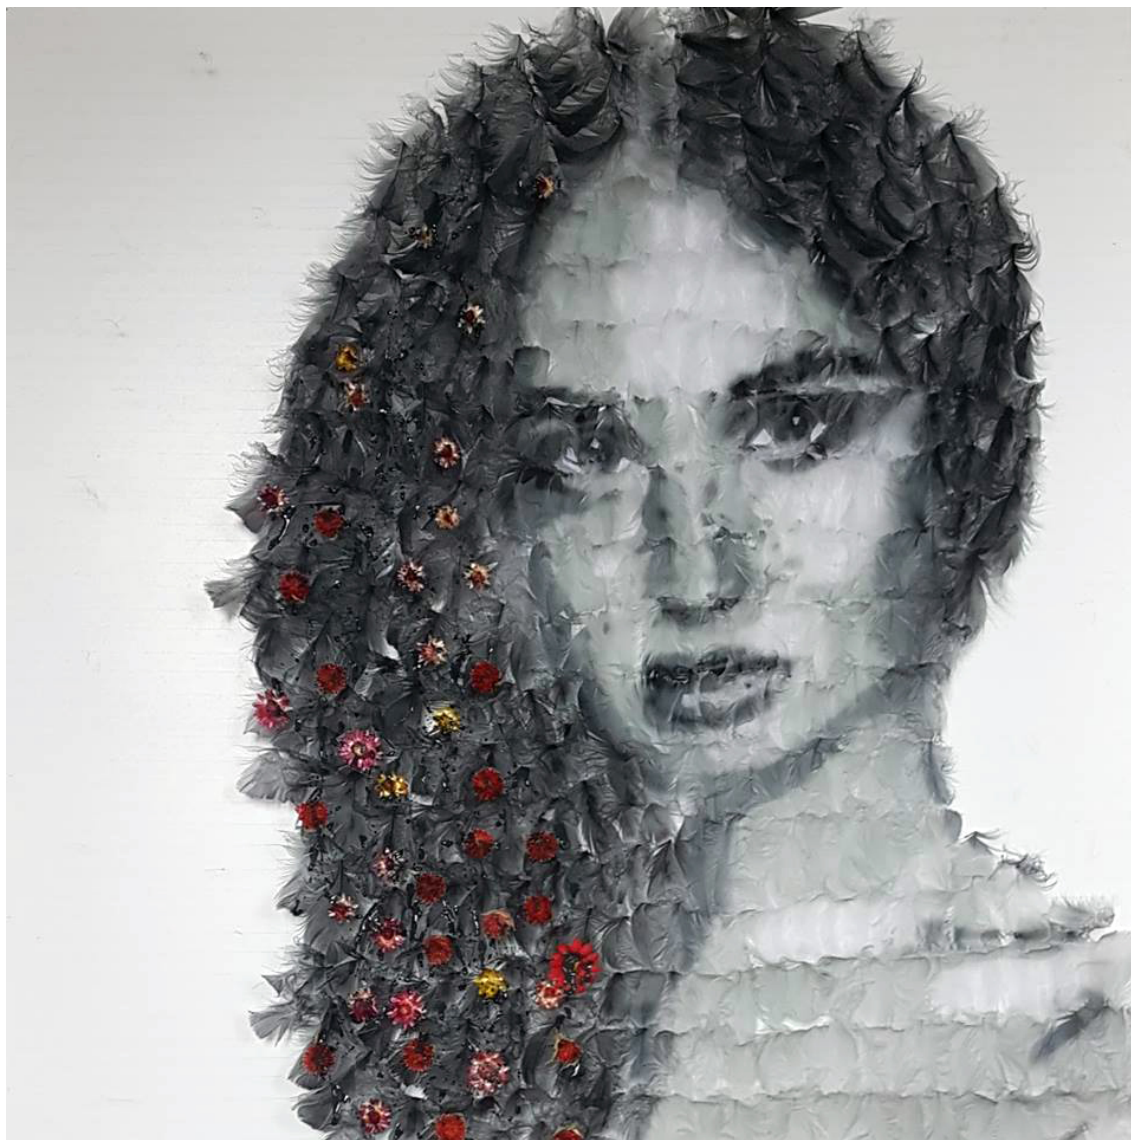

Pensée, 2019

MARIE-ANGE DAUDÉ

Pensée, 2019

Plumes en suspension et aérosol, encadré

90 x 90 cm

Pièce unique

Signé

N° INV mad_006