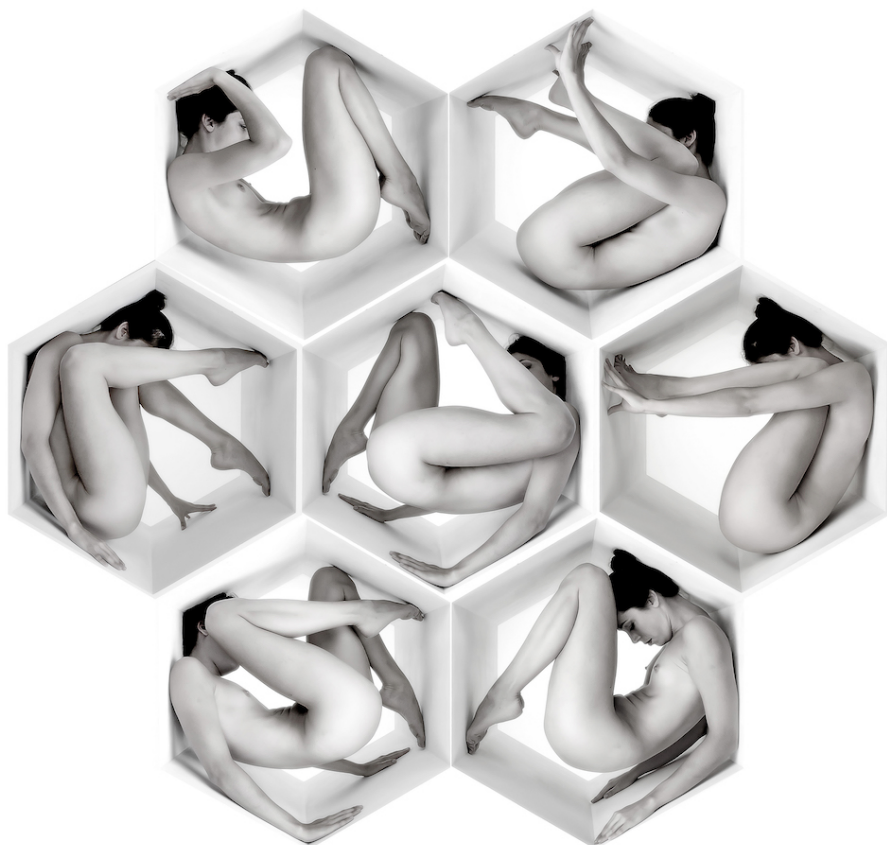

## Unnatural Causes 2, 2019

**JEFF ROBB**

*Unnatural Causes 2, 2019*

Tirage lenticulaire 3D, cadre bois blanc

78 x 78 cm

Encadrement : 83 x 83 cm

Edition de 12 ex

Signé