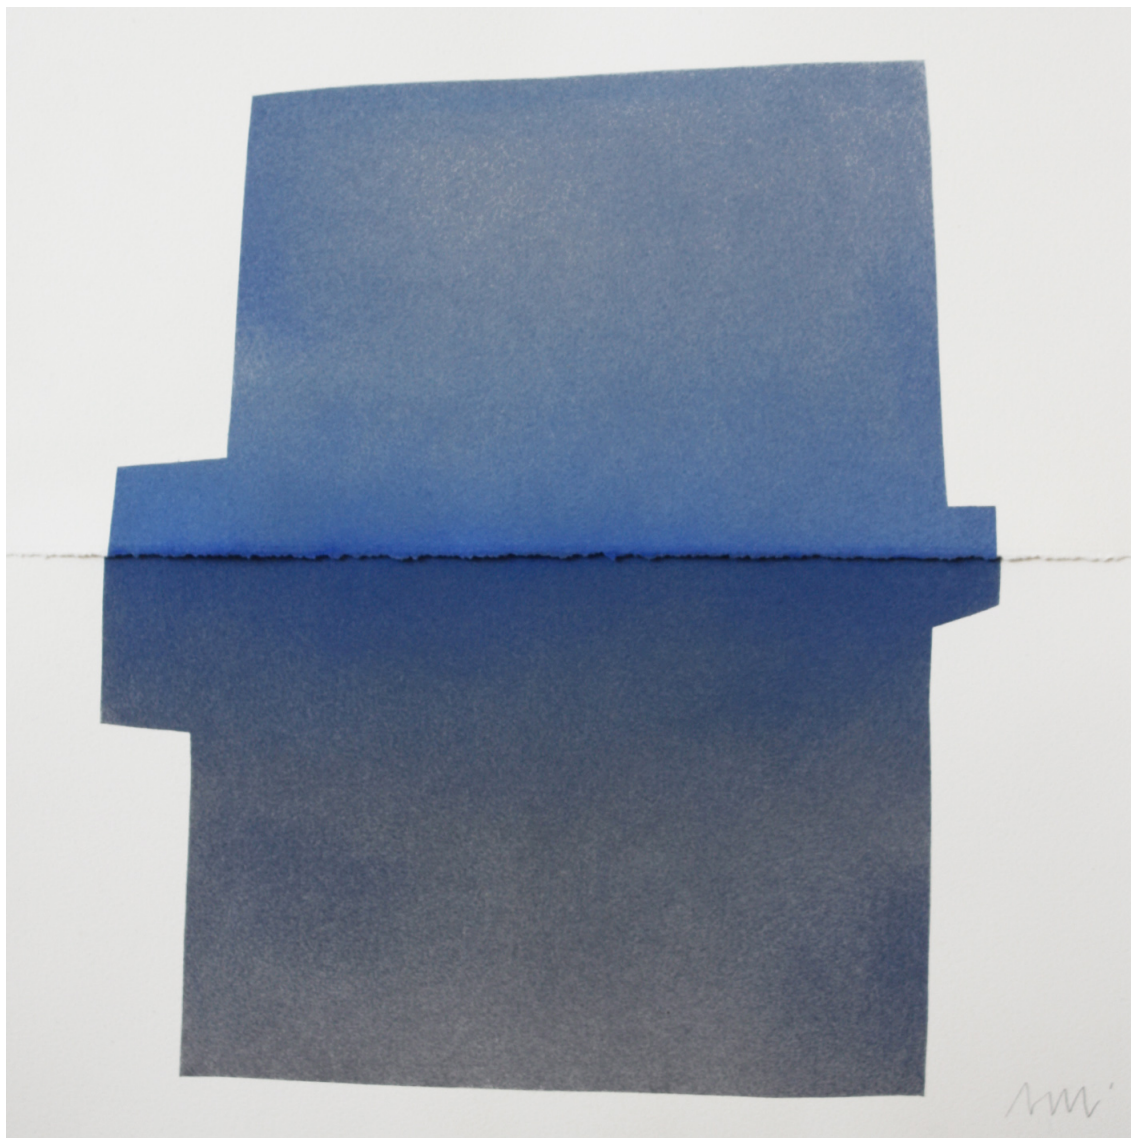

Couleurs des champs 35, 2019

VINÇA MONADÉ

Couleurs des champs 35, 2019

Pastel sur papier arche, encadré

40 x 40 cm

Pièce unique

Signé

N° INV monv_94