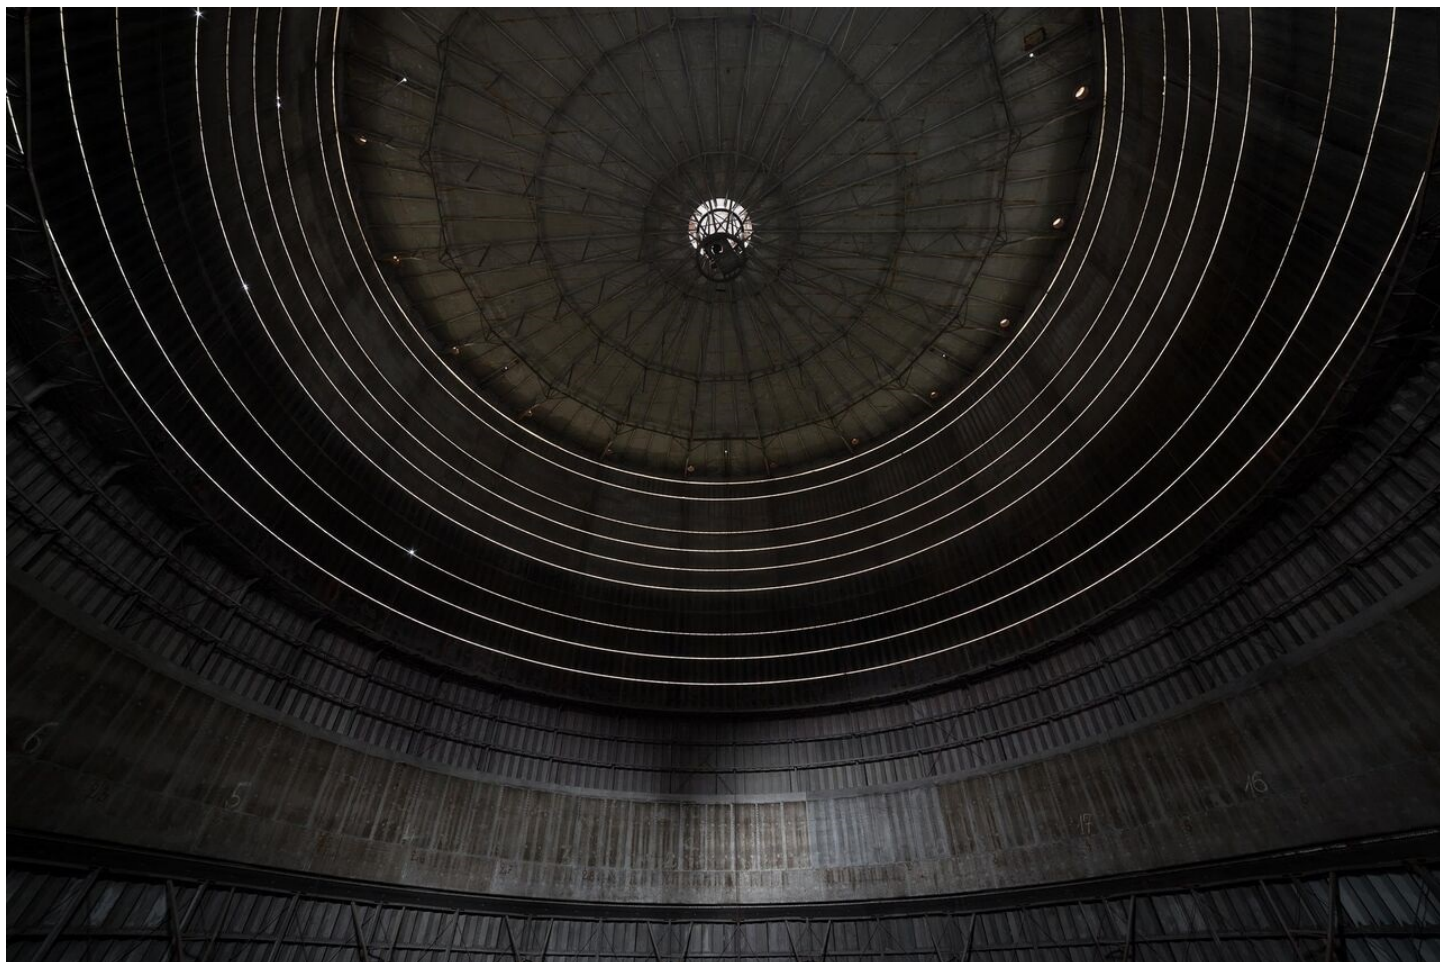

Equinox, 2016

DIMITRI BOURRIAU

Equinox, 2016

Tirage contrecollé sur aluminium avec plexi

80 x 120 cm

Edition de 15 ex

Signé et numéroté

N° INV burr_08