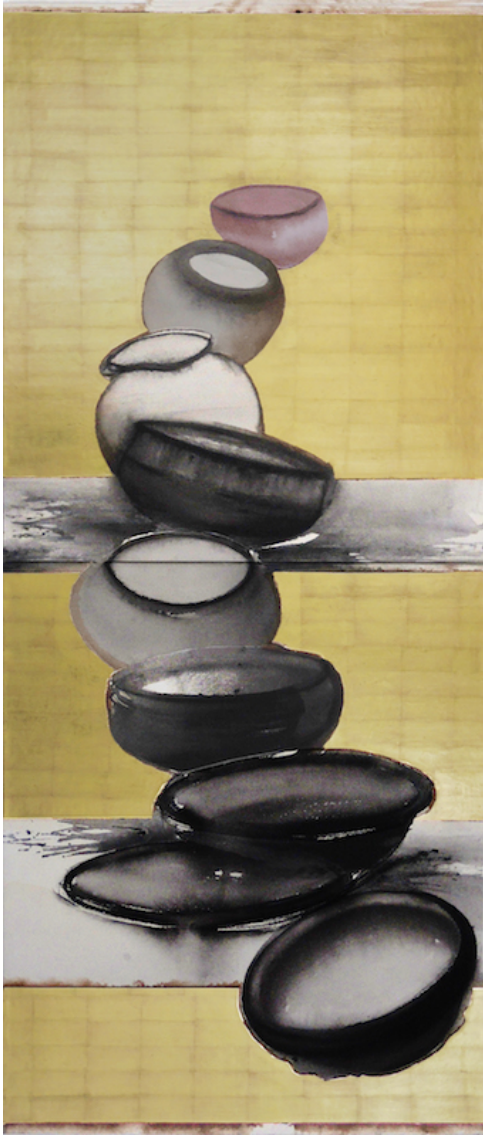

Hope, 2013

MADHU BASU

Hope, 2013

Pigments, acrylique et feuille d'or sur toile

184 x 73 cm

Pièce unique

Signé

N° INV basm_080