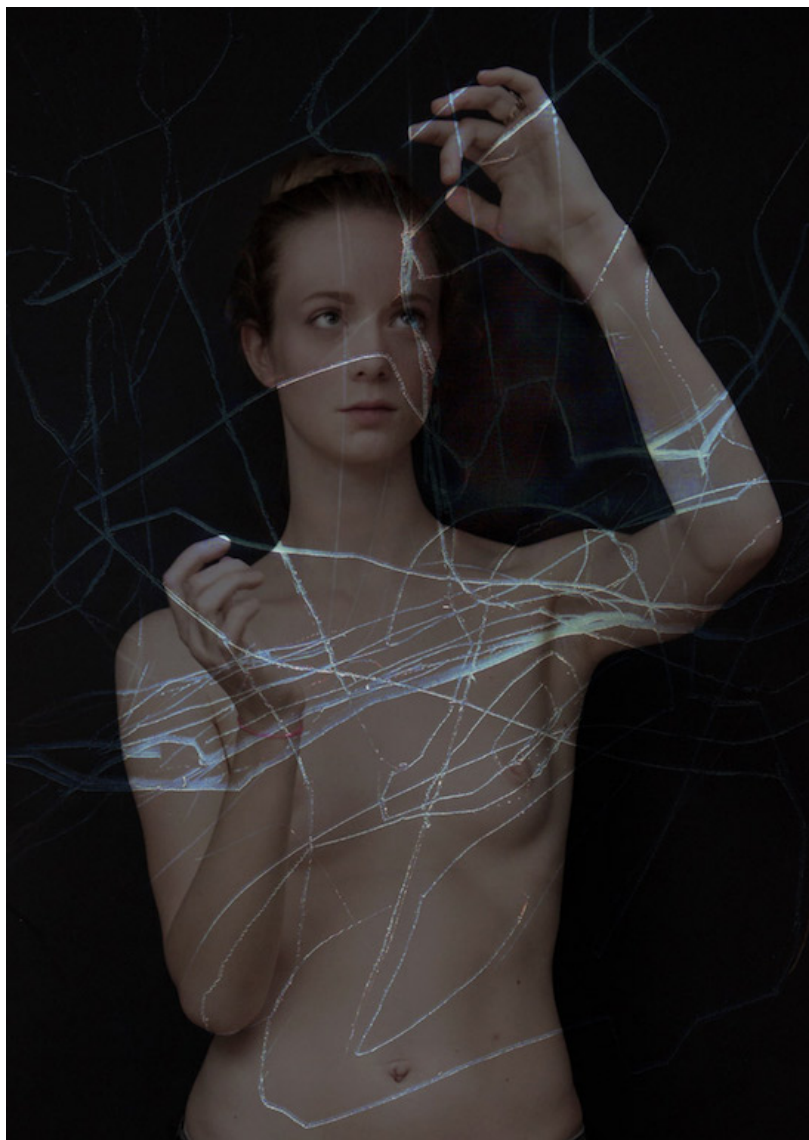

Chacha 3, 2015

YANNE KINTGEN

Chacha 3, 2015

Tirage sur papier baryté 310g, encadré

120 x 80 cm

Edition de 8 ex

Signé et numéroté

N° INV Kiny_458