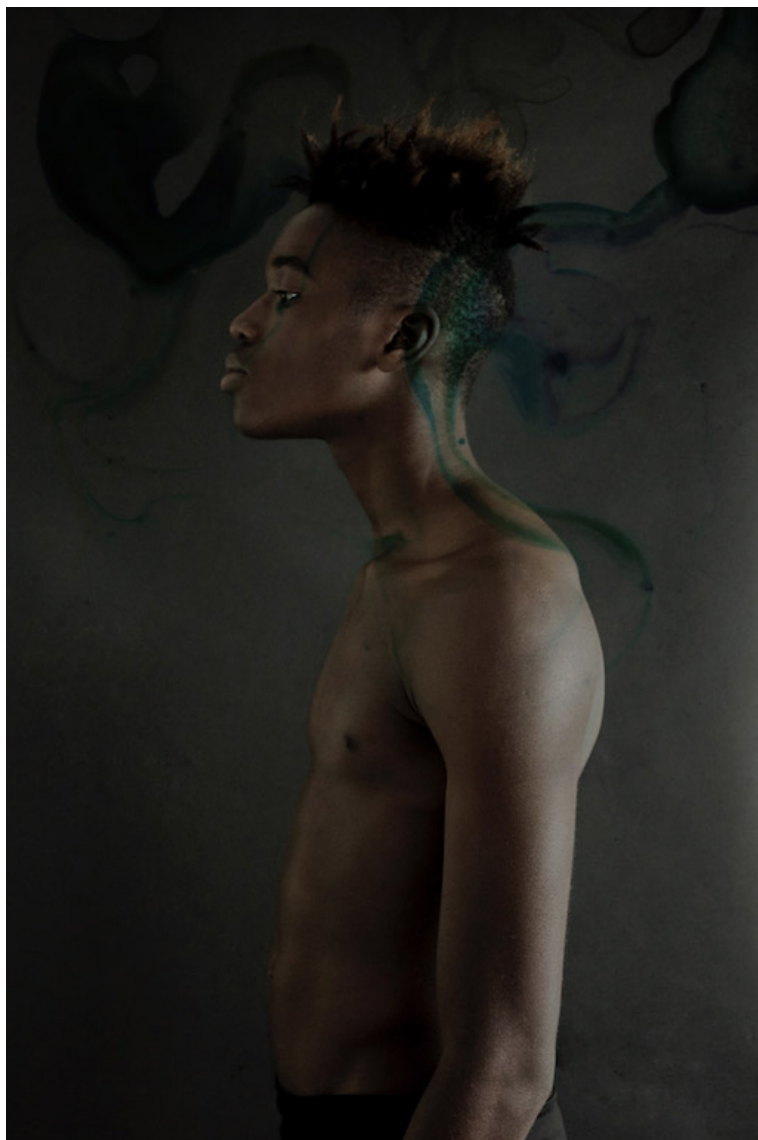

Gaby 2, 2015

YANNE KINTGEN

Gaby 2, 2015

Tirage sur papier baryté 310g, encadré

120 x 80 cm

Edition de 8 ex

Signé et numéroté

N° INV Kiny_456