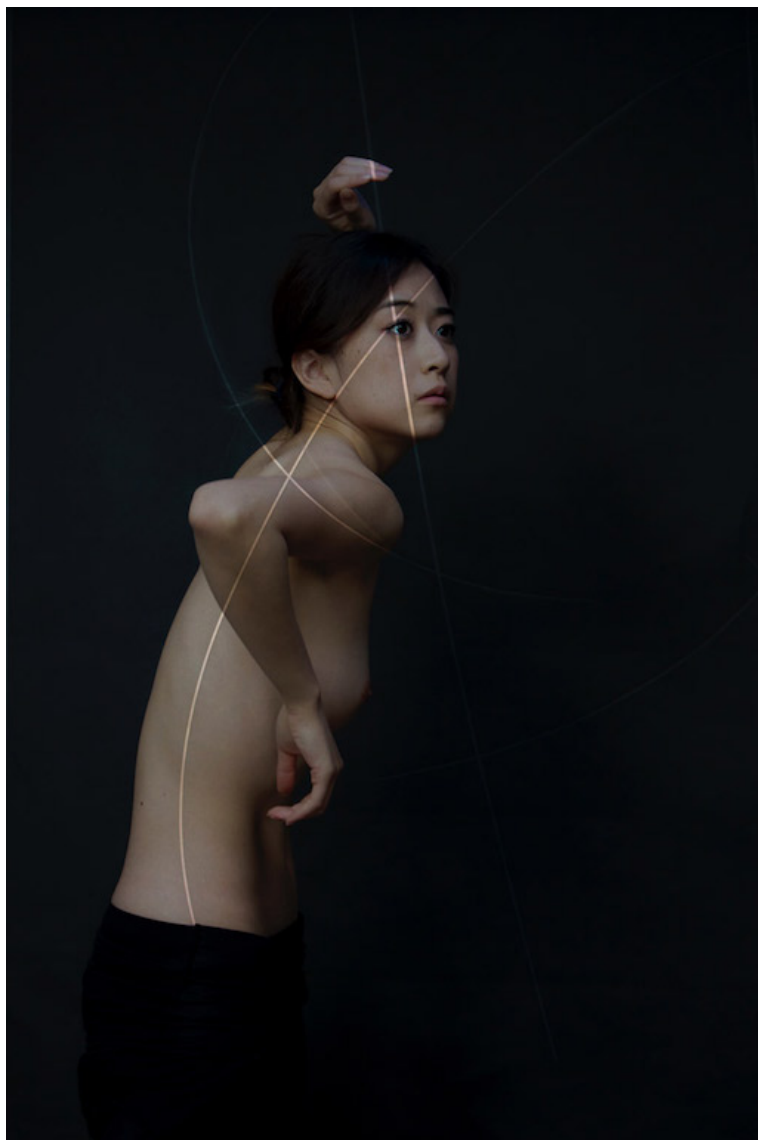

Sakiko 2, 2015

YANNE KINTGEN

Sakiko 2, 2015

Tirage sur papier baryté 310g, encadré

120 x 80 cm

Edition de 8 ex

Signé et numéroté

N° INV Kiny_455