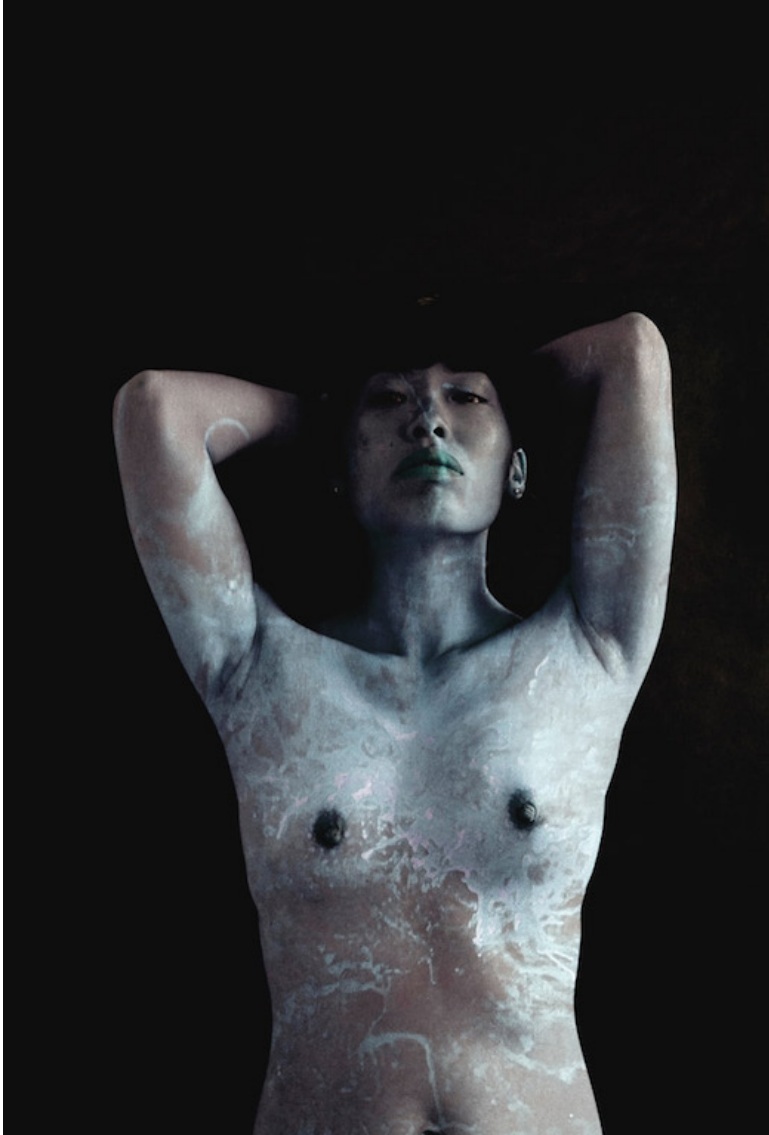

Bory 2, 2015

**YANNE KINTGEN**

*Bory 2, 2015*

Tirage sur papier baryté 310g, encadré

120 x 80 cm

Edition de 8 ex

Signé et numéroté

N° INV Kiny\_453