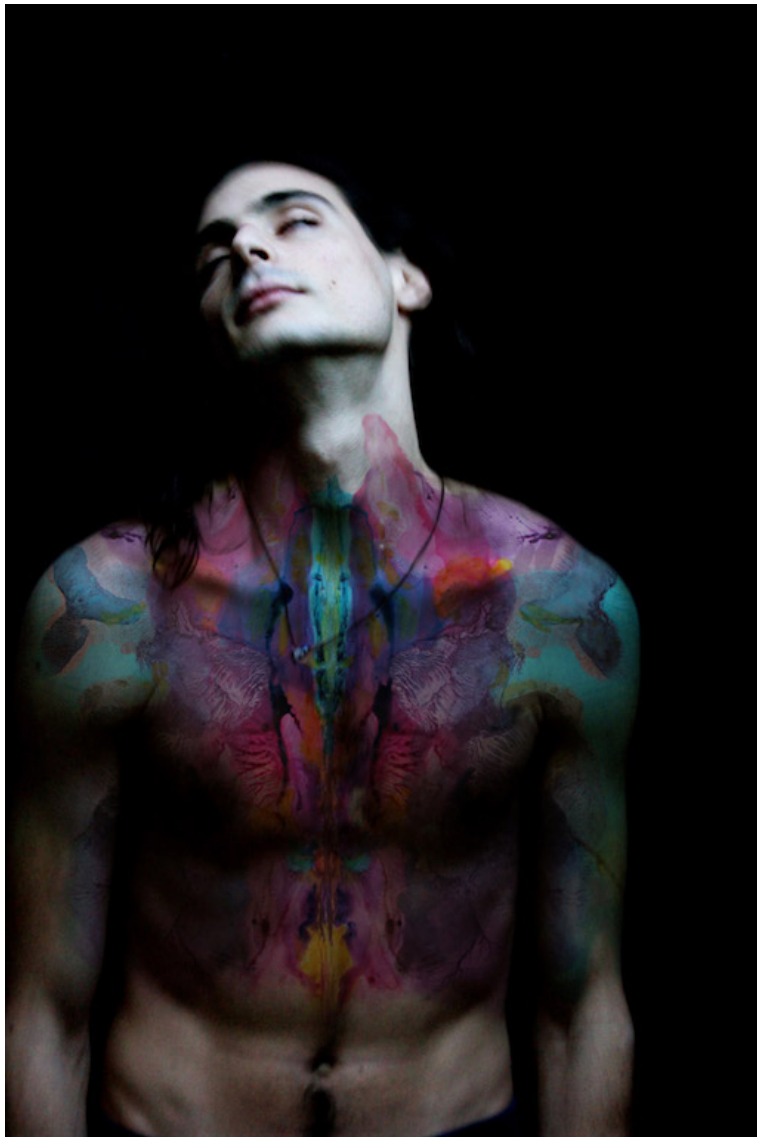

Theophile 1

YANNE KINTGEN

Theophile 1

Tirage sur papier baryté 310g, encadré

120 x 80 cm

Edition de 8 ex

Signé et numéroté

N° INV Kiny_448