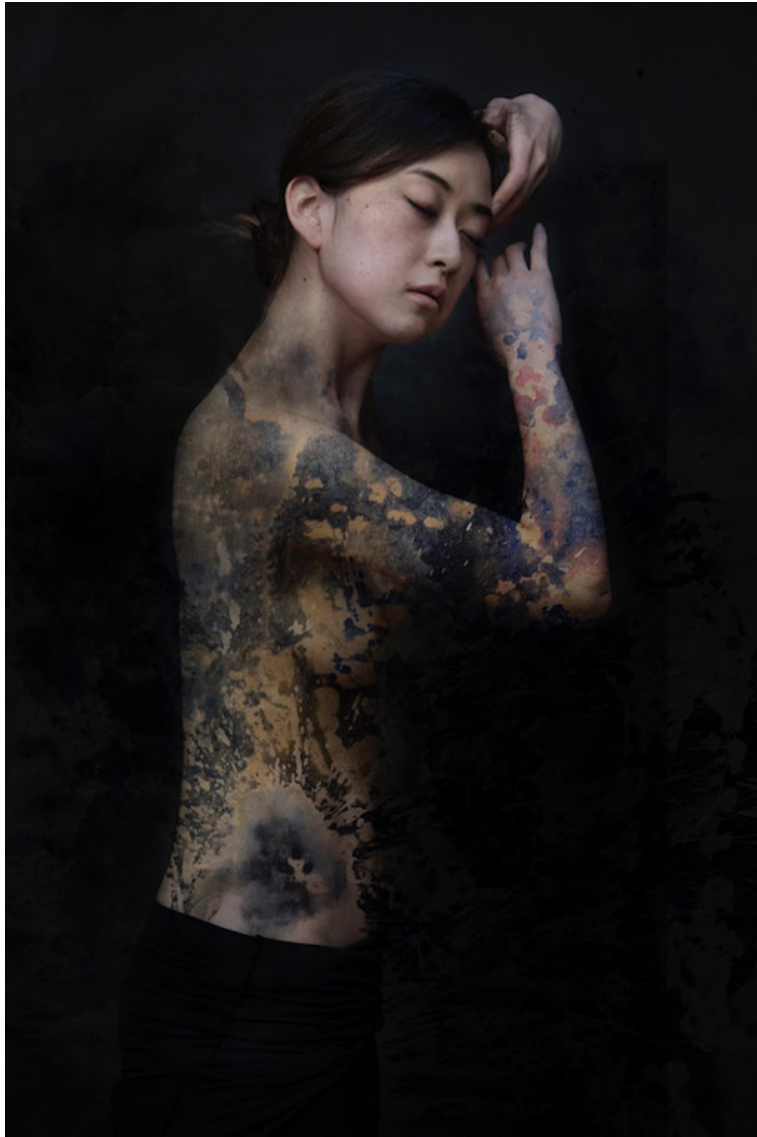

Sakiko 1, 2015

YANNE KINTGEN

Sakiko 1, 2015

Tirage sur papier baryté 310g, encadré

120 x 80 cm

Edition de 8 ex

Signé et numéroté

N° INV Kiny_447