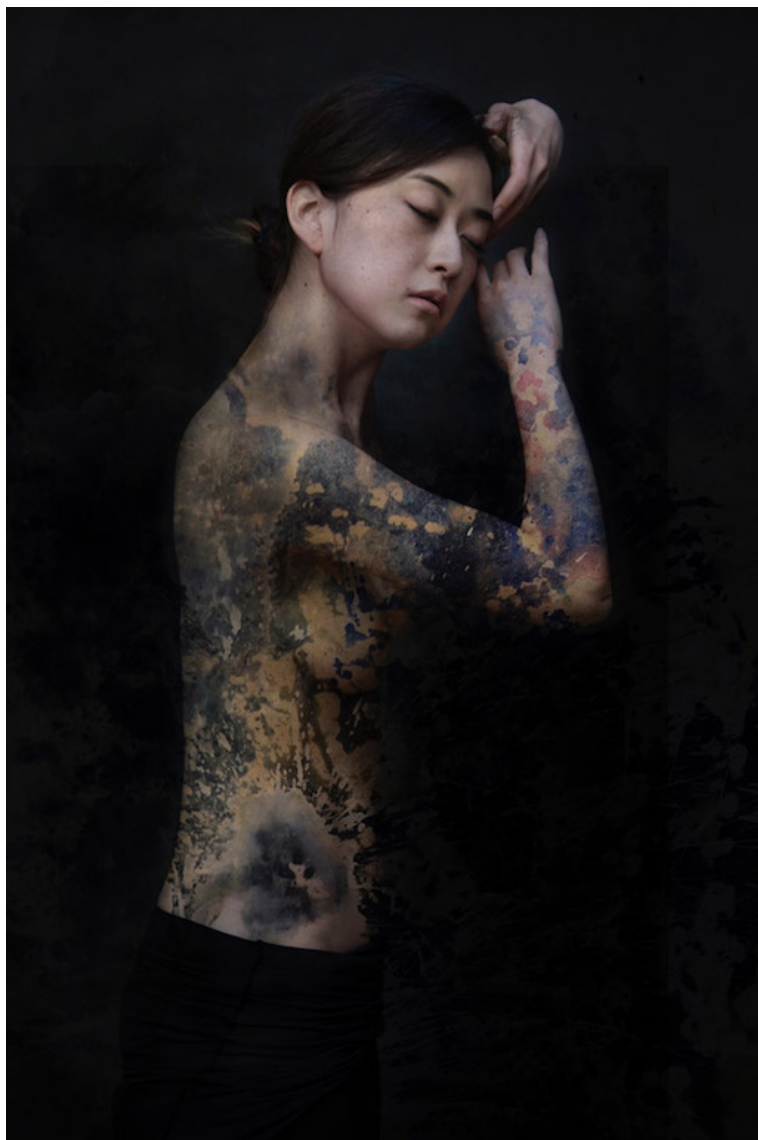

Sakiko 1, 2015

**YANNE KINTGEN**

*Sakiko 1, 2015*

Tirage sur papier baryté 310g, encadré

120 x 80 cm

Edition de 8 ex

Signé et numéroté

N° INV Kiny\_447