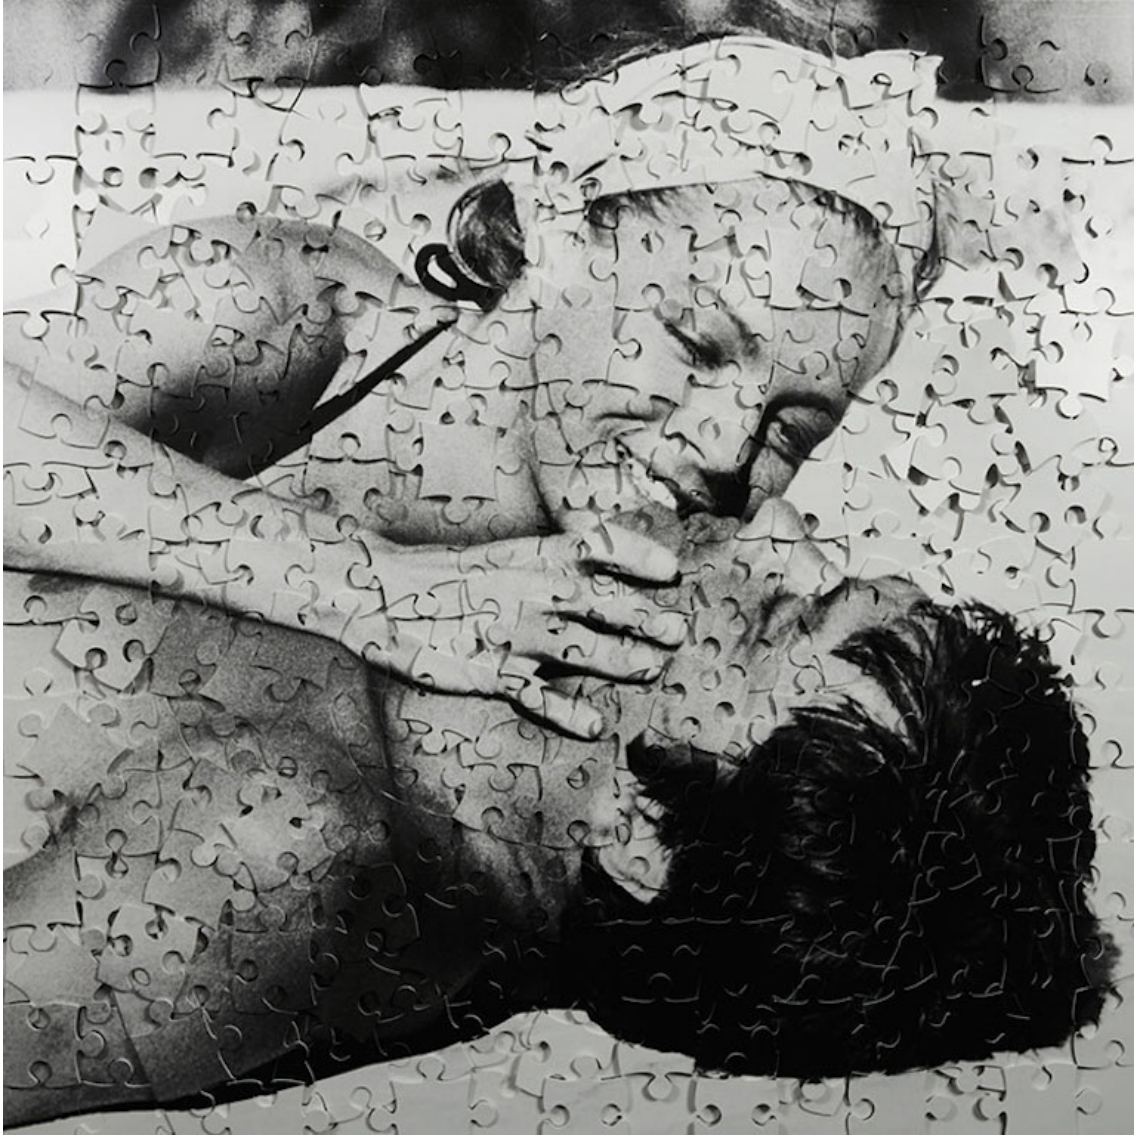

ALAIN & ROMY, 2017

Cécile PLAISANCE

ALAIN & ROMY, 2017

Technique mixte

95 x 95 cm

Edition de 8 ex + 2 AP

Signé et numéroté

N° INV plac_225