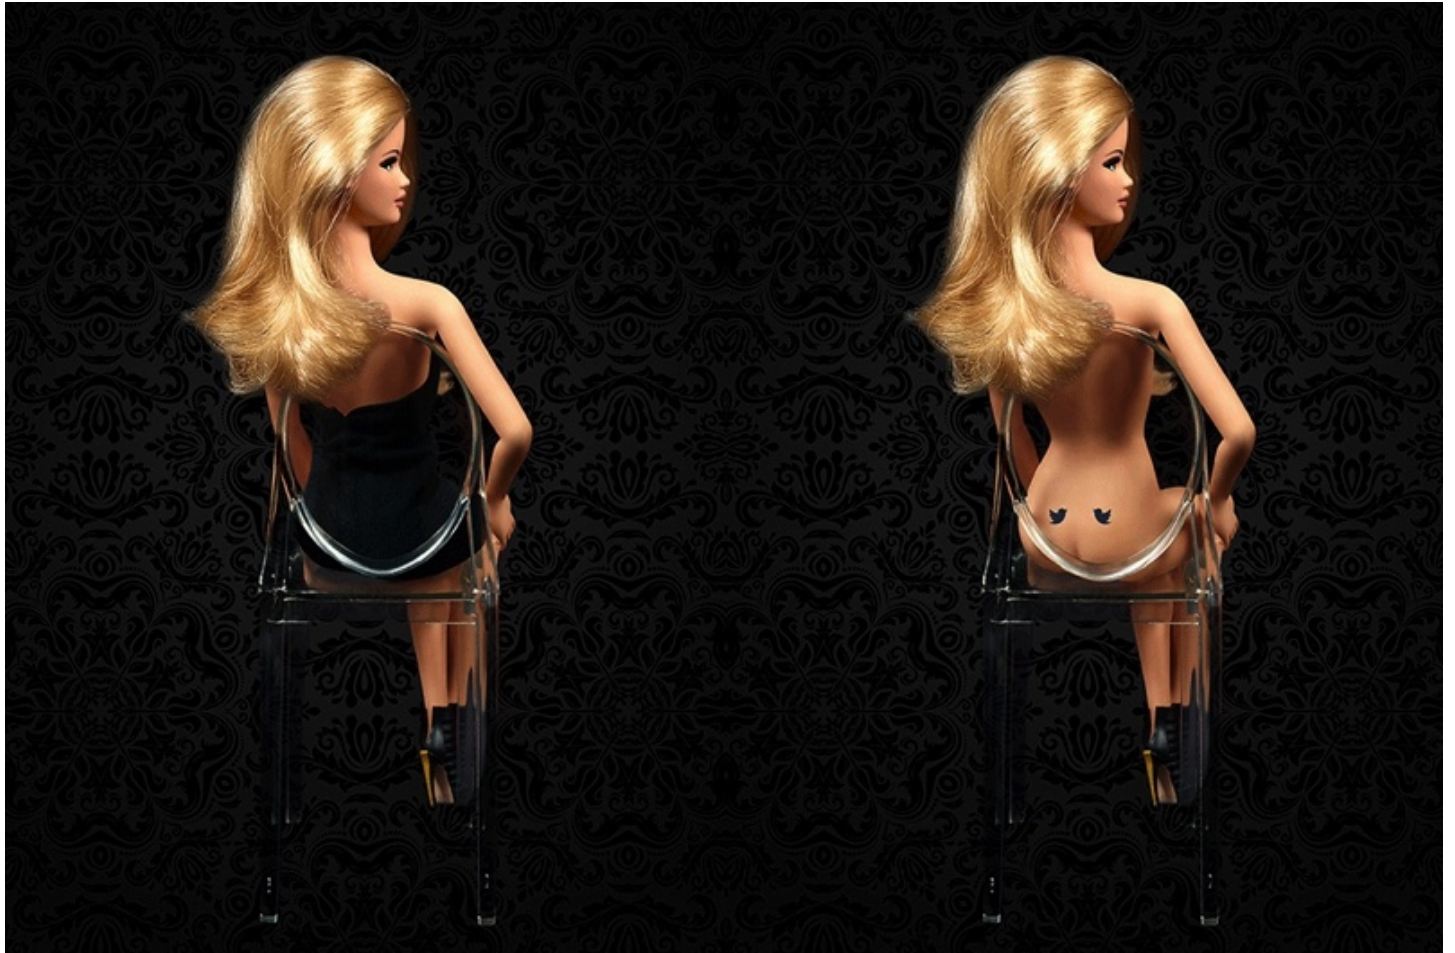

Tweet, 2017

**Cécile PLAISANCE**

*Tweet*, 2017

Tirage lenticulaire, encadré

70 x 55 cm

Edition de 8 ex + 2 AP

Signé et numéroté

N° INV plac\_203